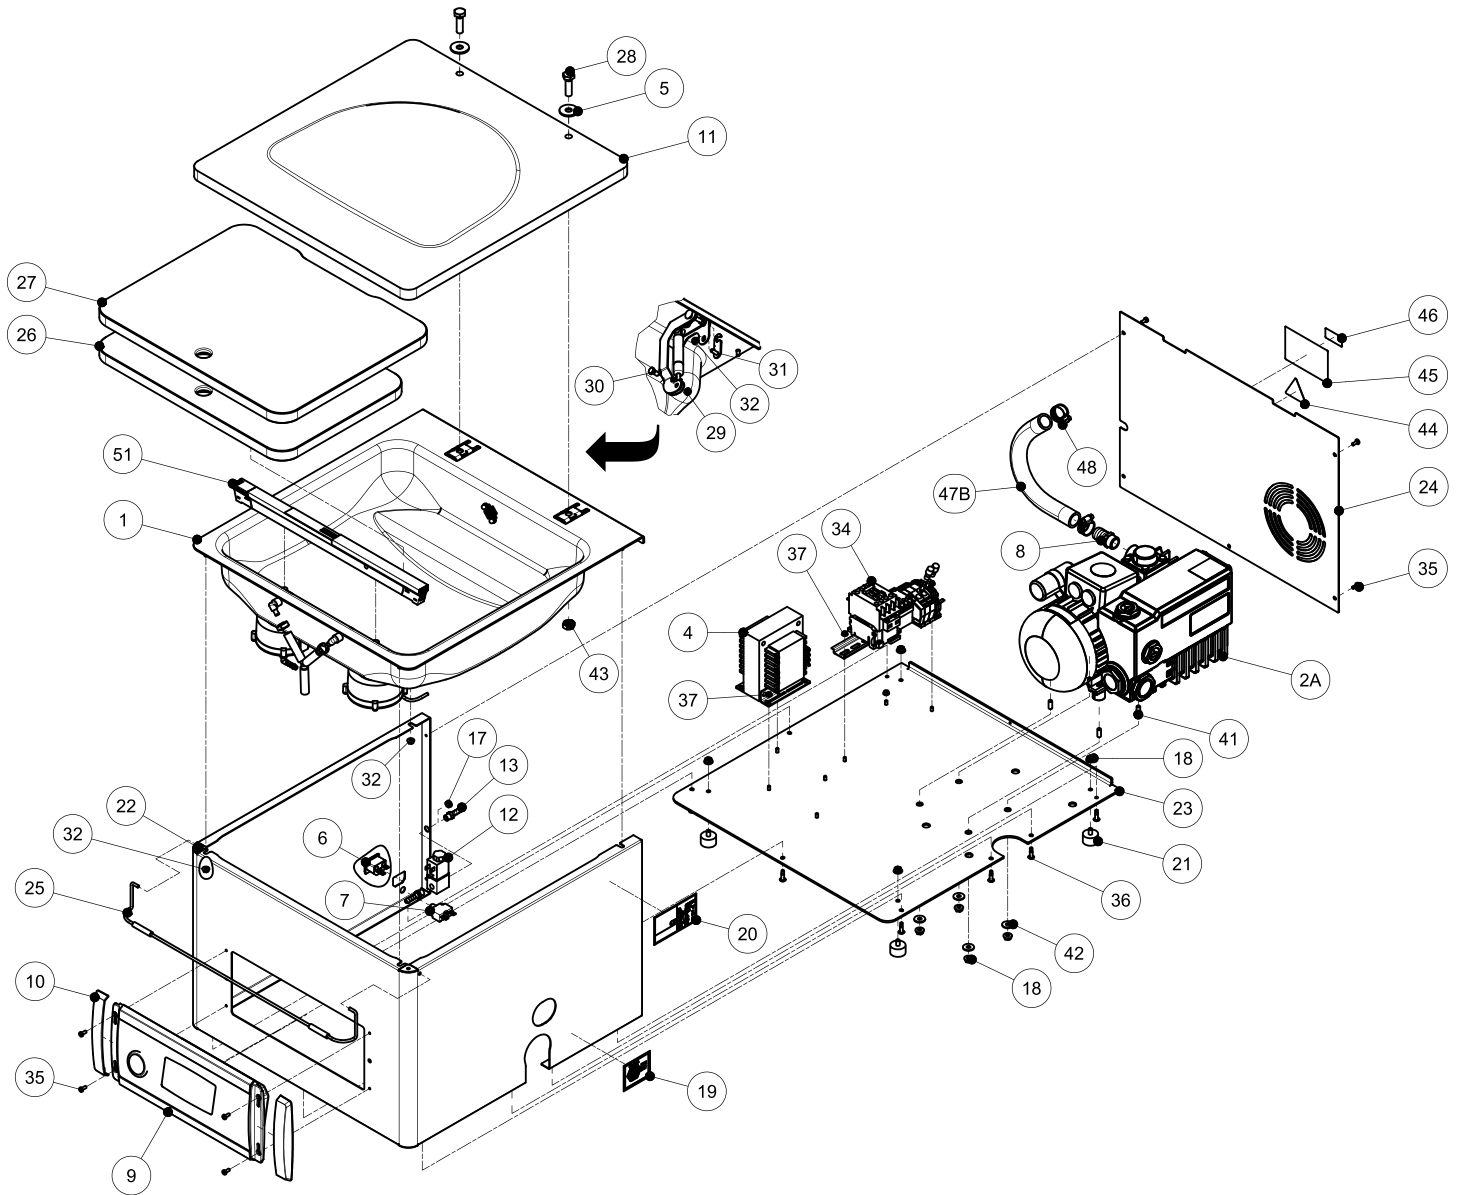

Parts Breakdown

Model VP-NL-0016-S 50008

Parts Breakdown

Model VP-NL-0016-S 50008

Item No.	Description	Position	Item No.	Description	Position	Item No.	Description	Position
65851	T4 Vacuumbak for 50008	1	65846	Elma Afdeknop 040-3020 ZWART for 50008	17	65838	DIN Rail D 1Fase for 50008	34C
35064	Pump 016E-220/240-1-50/60 for 50008	2A	27781	Hexagon Flangenuit M6 DIN6923 A2 for 50008	18	27789	Slott.Rais.Counter.Head Screw M4x10 DIN7985 A2 for 50008	35
35218	Vac.Pump 021-336 220/240-1-50 for 50008	2B	27796	Sticker Oil for 50008	19	65836	Hucknagel Magna-Lok MGLP-B6-4 for 50008	36
35039	Y Connectingpiece 6mm for 50008	4	27794	Sticker Machinetype for 50008	20	35041	Hose Clip Klemfa 12.8x14.8mm for 50008	37
27827	Flat Washer M10 D9021 A2 for 50008	5	65834	Vibration Absorber D=25 H=17 M6x10 for 50008	21	35219	Flat Washer M8 D9021 A2 for 50008	39
27791	Net Entree Male Snap-In STF42 for 50008	6	65854	T4 Omkasting for 50008	22	35220	Hexagon Screw M8x10 DIN933 A2 for 50008	40
35216	Thermal Fuse 6A for 50008	7A	65855	T4 Bodemplaat for 50008	23	65839	M6x16 Hexagon Socket Set Screw DIN 916 for 50008	41
30022	Thermal Fuse 8A for 50008	7B	65856	T4 Achterwand for 50008	24	27786	Flat Washer M6 D9021 A2 for 50008	42
35074	Thermal Fuse 10A for 50008	7C	65857	T4 Dekselsluiting for 50008	25	35978	Hexagon Nut M10 DIN934 A2 for 50008	43
65748	Slangpilaar G1-2x19mm BU for 50008	8	65858	T4 Inlegplaat Onder for 50008	26	27795	Sticker Tension Triangle for 50008	44
45858	Control Panel (Holder Wide + PCB/TV/1-PROG) for 50008	9	65859	T4 Inlegplaat Boven for 50008	27	35224	Sticker 98x65 Yellow for 50008	45
65740	Cap Small Holder 04-Control for 50008	10	65845	M10x35 Hex-Head Bolt DIN 933 for 50008	28	35223	Sticker 19x38 Yellow for 50008	46
45626	Lid/Cover T4 for 50008	11	65749	M6 Hex Nut DIN 985 for 50008	29	65862	T4-21m3 Pomp slang for 50008	47A
35285	Valve 2/2 MA-222-003-P27-SAH 24 for 50008	12	30005	Hexagon Screw M6x12 DIN933 A2 for 50008	30	65863	T4-16m3 Pomp slang for 50008	47B
35207	Brass Hose Coupling 1/8x6 Ext. for 50008	13	65860	Scharnier Afstelplaat 6mm AS for 50008	31	27835	Hose Clip ABA 15-24mm for 50008	48
65853	T-Stuk G 1 8 BI for 50008	14	27782	Hexagon Flangenuit M5 DIN6923 A2 for 50008	32	63995	Sealball TS-3-420 for 50008	51A
35204	Elbow 1/8 Int/Ext Brass for 50008	15	65837	DIN Rail C 1Fase (1-Program) for 50008	34A	63994	Sealbeam DS/3/420 for 50008	51B
35205	Brass Double Nipple 1/8 for 50008	16	65861	DIN Rail E 1Fase for 50008	34B			